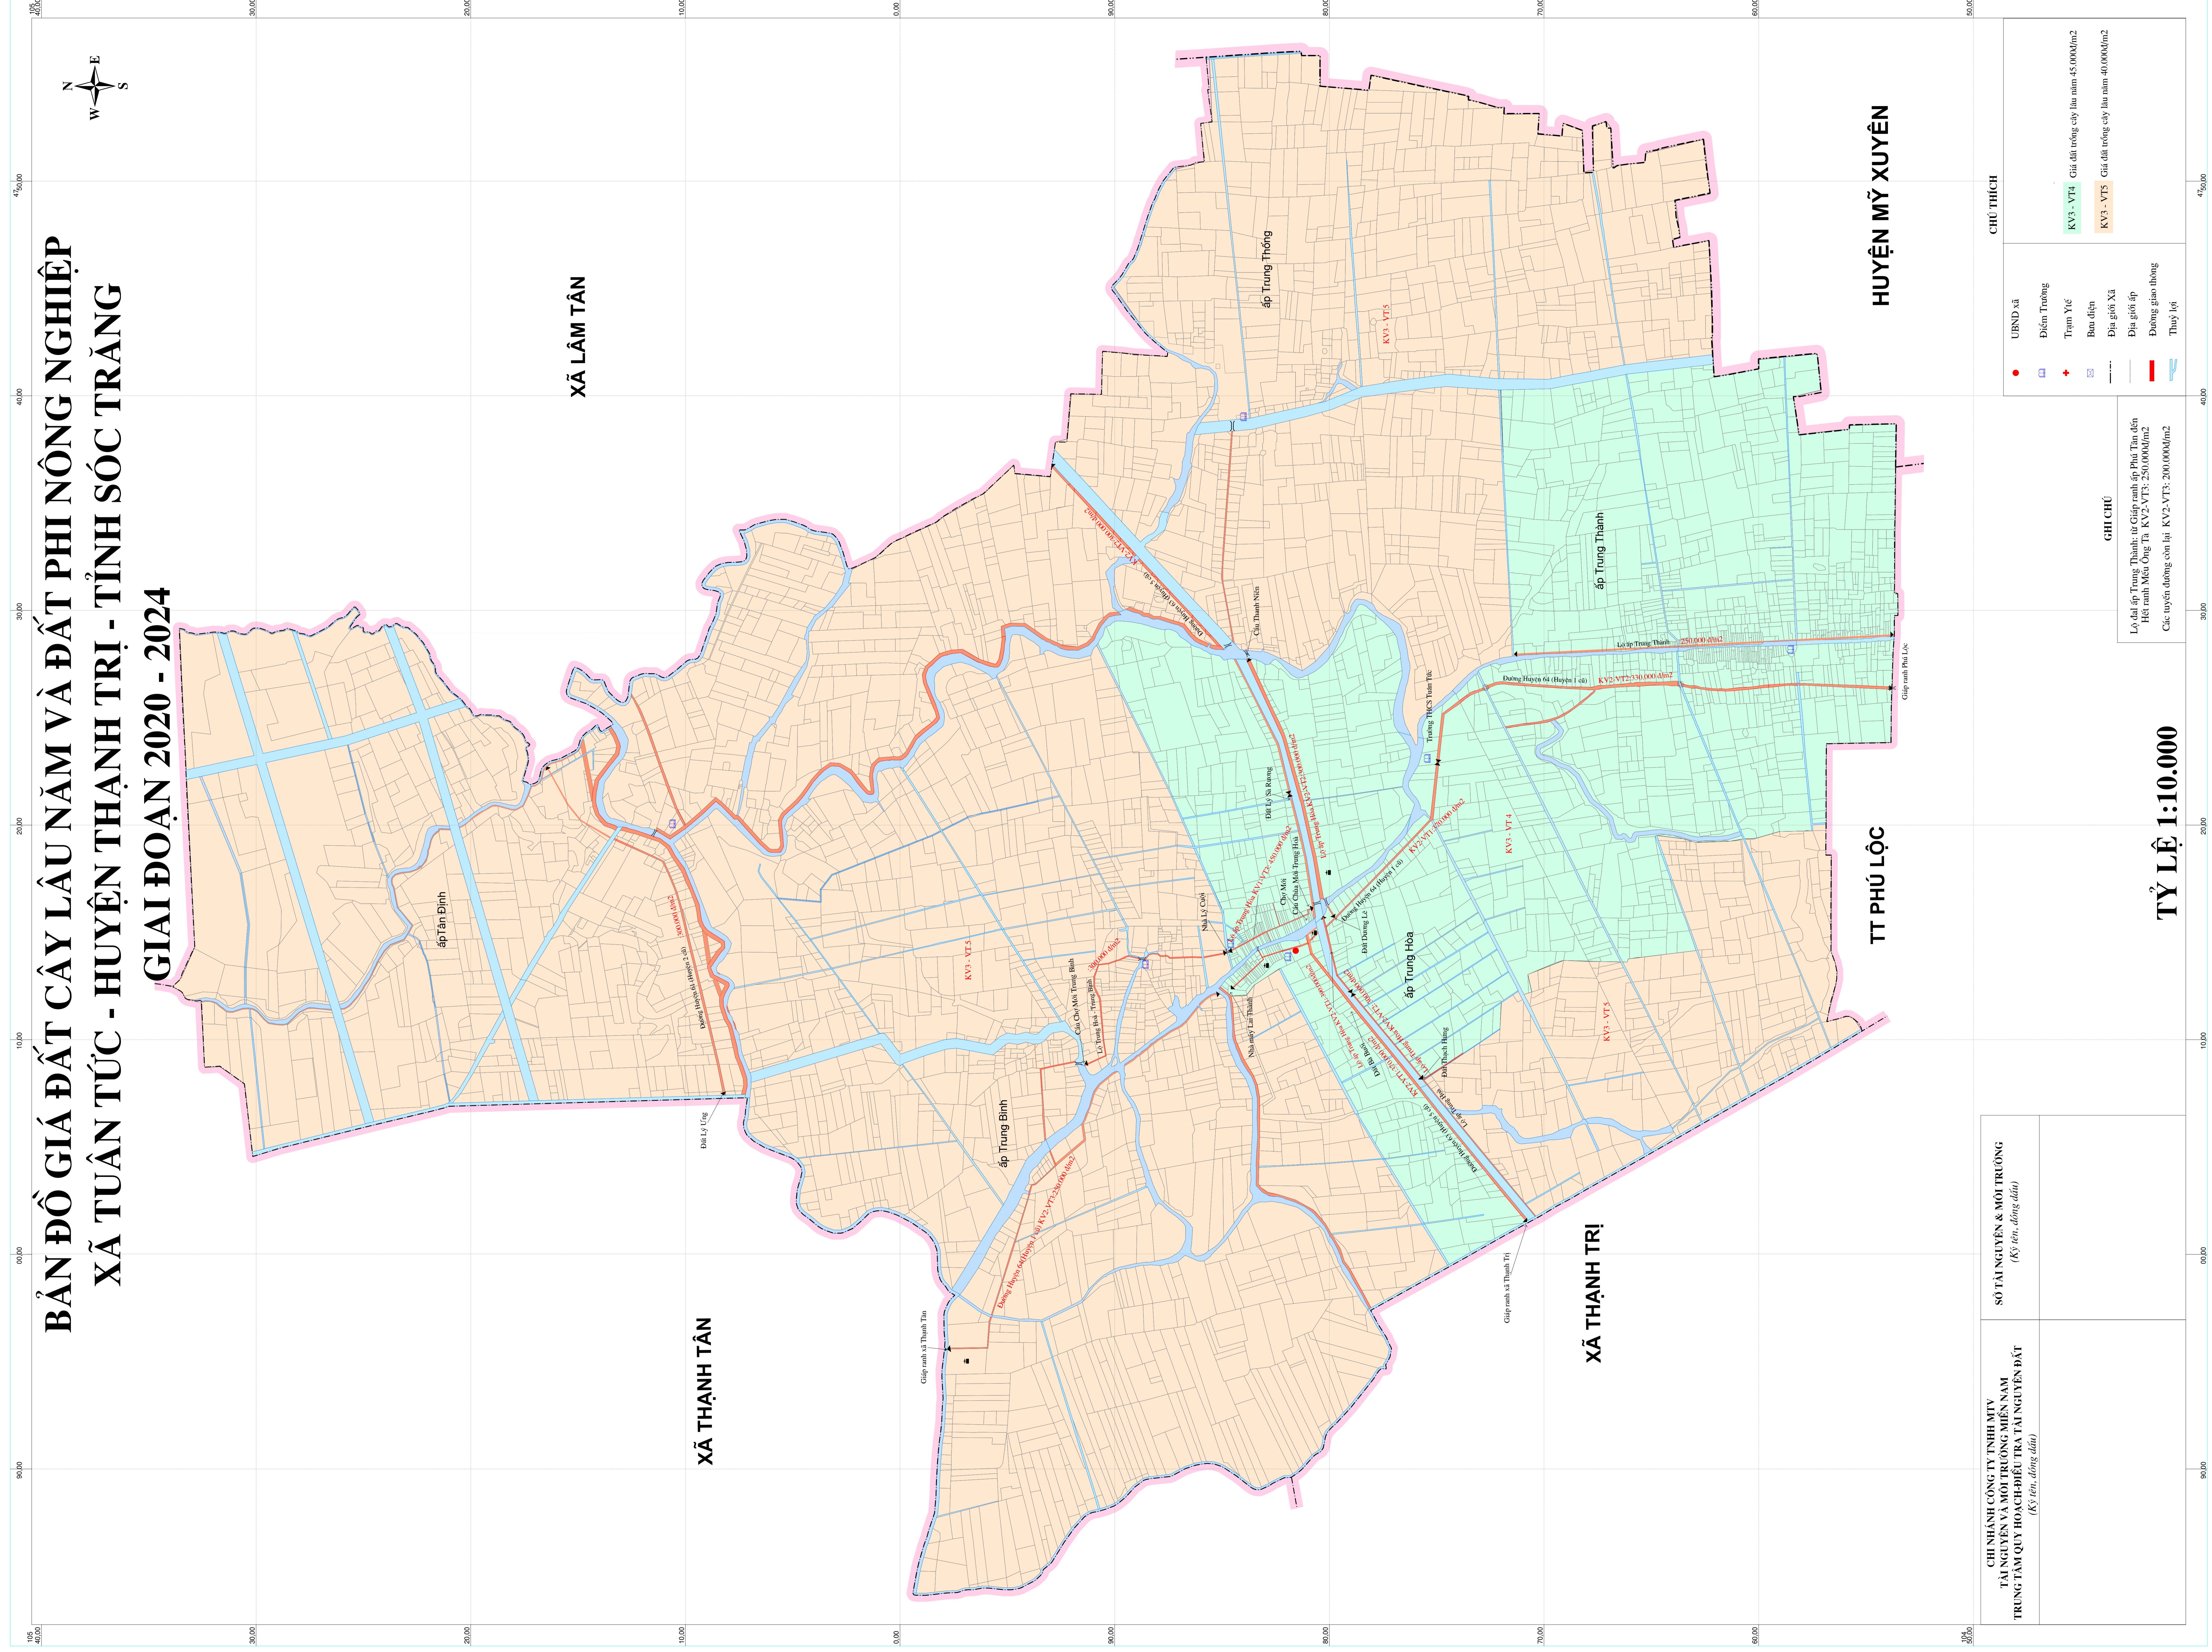

BẢN ĐỒ GIÁ ĐẤT CÂY LÂU NĂM VÀ ĐẤT PHI NÔNG NGHIỆP XÃ TUẤN TỨC - HUYỆN THẠNH TRỊ - TỈNH SÓC TRĂNG

GIẢI ĐOẠN 2020 - 2024

XÃ LÂM TÂN

XÃ THẠNH TRỊ

TT PHÚ LỘC

HUYỆN MỸ XUYỀN

CHI NHÁNH CÔNG TY TNHH MTV TÀI NGUYÊN VÀ MÔI TRƯỜNG MIỀN NAM TRUNG TÂM QUỸ HOẠCH-ĐIỀU TRA TÀI NGUYÊN ĐẤT <i>(Ký tên, đóng dấu)</i>	SỐ TÀI NGUYÊN & MÔI TRƯỜNG <i>(Ký tên, đóng dấu)</i>
---	---

CHỮ THÍCH	
UBND xã	Điểm Trường
Trạm Y tế	Bùn điện
Địa giới Xã	Địa giới ấp
Đường giao thông	Thủy lợi

GHI CHÚ	
Lý do áp Trung Thành: từ Giấp ranh ấp Phúc Tân đến Hết ranh Mèo Ông Tả. KV2-VT3: 250,000/m ² Các tuyến đường còn lại KV2-VT3: 200,000/m ²	

TỶ LỆ 1:10.000